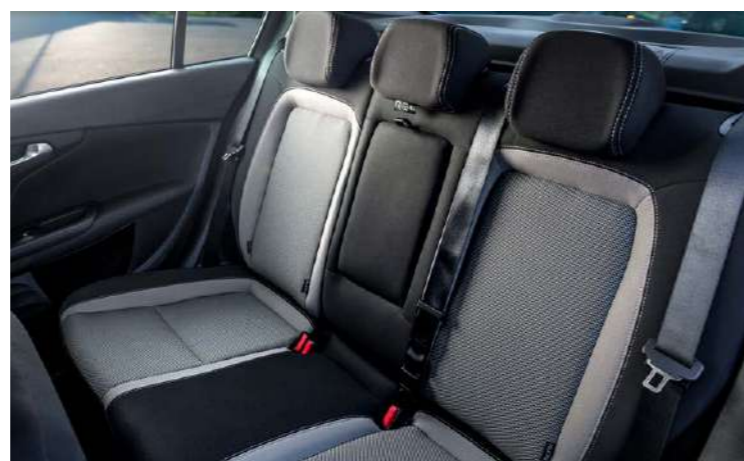

STANDARDNA OPREMA

NIVO OPREME - POP	
Daljinsko otključavanje / zaključavanje vrata	Električni podizači prednjih prozora
ABS, ESP	Podešavanje farova po visini
Vazdušni jastuci za vozača i suvozača	Senzor merenja spoljne temperature
Bočni vazdušni jastuci + vazdušni jastuci za glavu	Grejač zadnjeg stakla
Senzor za nevezivanje pojasa	Deljiva zadnja klupa
TPMS - Senzor za pritisak u pneumaticima	Branici u boji vozila
Elektro servo volan sa funkcijom podešavanja volana	Čelične felne 15"
Manuelni klima uređaj	Set za reparaciju gume (FIX & GO)
TFT Displej - putni računar	STOP&START
Radio uređaj sa USB-om	Utičnica 12V

NIVO OPREME - MIRROR (dodatak na POP)

Svetla za maglu	Zadnji podizači stakala
Multimedijalni uređaj Uconnect™ 7" Touchscreen Radio, MP3, USB i Bluetooth	Zadnji parking senzori
Komande na volanu	Hromirane ručice vrata
Kožni volan i ručica menjača	Retrovizori u boji vozila
Sedište vozača podesivo po visini	Čelične felne 16"
Elektropodesivi retrovizori u boji vozila	

NIVO OPREME - LOUNGE (dodatak na MIRROR)

LED dnevna svetla	Aluminijumske felne 17"
Hrom paket	Automatski klima uređaj
Elektropodesivi retrovizori sa odmrzavanjem u boji karoserije	Treći naslon za glavu pozadi
Prednji naslon za ruku	Unutrašnjost Lounge
Tempomat