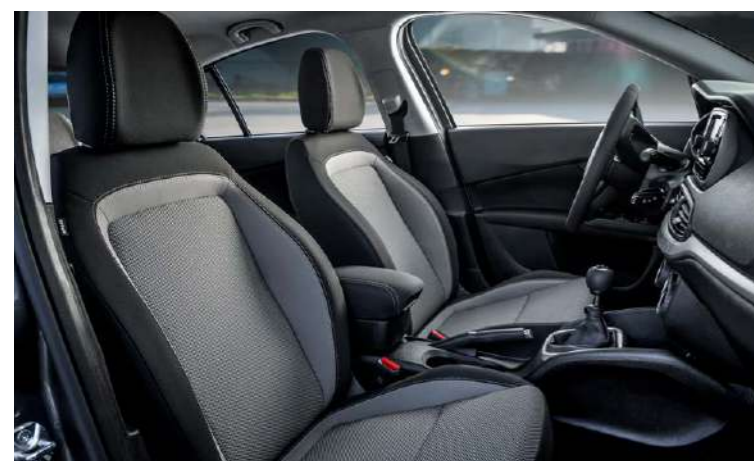

STANDARDNA OPREMA

NIVO OPREME - POP	
Daljinsko otključavanje / zaključavanje vrata	Električni podizači prednjih prozora
ABS, ESP	Podešavanje farova po visini
Vazdušni jastuci za vozača i suvozača	Senzor merenja spoljne temperature
Bočni vazdušni jastuci + vazdušni jastuci za glavu	Grejač zadnjeg stakla
Senzor za nevezivanje pojasa	Deljiva zadnja klupa
TPMS - Senzor za pritisak u pneumaticima	Branici u boji vozila
Elektro servo volan sa funkcijom podešavanja volana	Čelične felne 15"
Manuelni klima uređaj	Set za reparaciju gume (FIX & GO)
TFT Displej - putni računar	STOP&START
Radio uređaj sa USB-om	Utičnica 12V

NIVO OPREME - MIRROR (dodatak na POP)

Svetla za maglu	Zadnji podizači stakala
Multimedijalni uređaj Uconnect™ 7" Touchscreen Radio, MP3, USB i Bluetooth	Zadnji parking senzori
Komande na volanu	Hromirane ručice vrata
Kožni volan i ručica menjača	Retrovizori u boji vozila
Sedište vozača podesivo po visini	Čelične felne 16"
Elektropodesivi retrovizori u boji vozila	

NIVO OPREME - LOUNGE (dodatak na MIRROR)

LED dnevna svetla	Aluminijumske felne 17"
Hrom paket	Automatski klima uređaj
Elektropodesivi retrovizori sa odmrzavanjem u boji karoserije	Treći naslon za glavu pozadi
Prednji naslon za ruku	Unutrašnjost Lounge
Tempomat