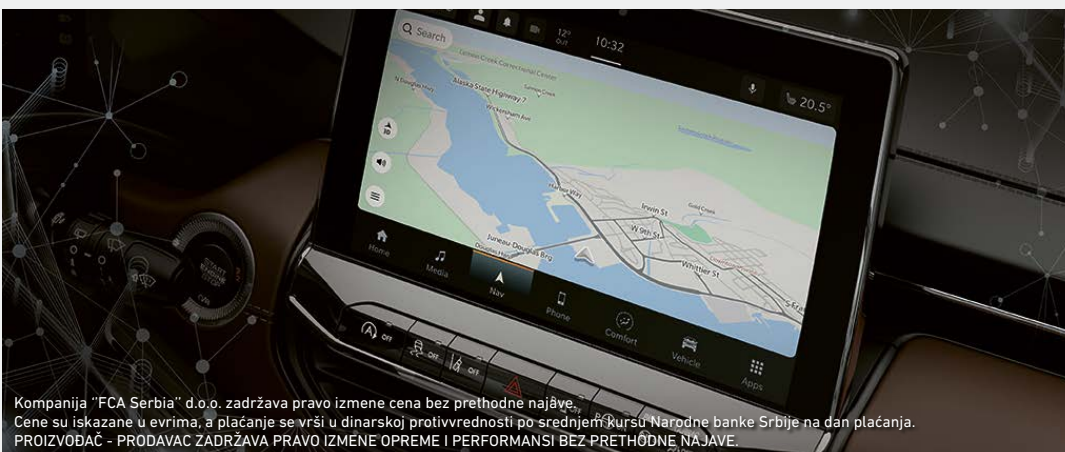

LIMITED

Adaptivni aktivni tempomat	Automatski klima uređaj - 2 zone
Sigurnosni alarm	Aluminijumske felne 18" sa pneumaticima 225/55
Automatska regulacija dugih svetala	Ručice vrata u boji vozila
Elektro preklopivi retrovizori	Zatamnjena zadnja stakla
Elektrohromatski unutrašnji retrovizor	Krovni nosači u sjajnoj boji
USB ulaz A I C tip	LED prednja svetla za maglu
Lumbalno podešavanje vozačevog sedišta	10.1" Radio sa Uconnect sistemom I 6 zvučnika
10.25" TFT monitor putnog računara u boji	Patosnice
Ambijentalno LED osvetljenje u kabini	

S (dodatno na LIMITED opremu)

Kozna sedišta elektro podesiva	Crni detalji
Infotainment paket (10.1" NAVI radio, asistencija na auto-putu, hands-free otvaranje prtljaznika)	Aluminijumske felne crne 19" sa pneumaticima 235/45
	Rubovi točkova u boji vozila
Deljiva zadnja klupa 40/20/40	Crni okviri stakala
Prednji i zadnji parking senzori + kamera za vožnju unazad